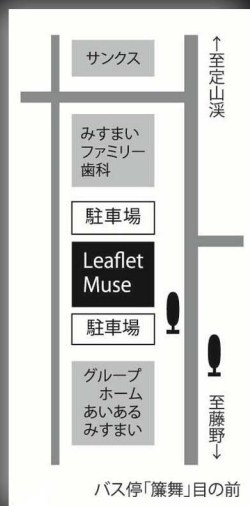

## 2012年8月26日(日)

13:30 開場 14:00 開演

会場 リーフレットミュージズ(札幌市南区簾舞3条5丁目8-29)

Leaflet Muse Gallery&Hall

入場料 1500円(小学生以下無料)

要予約：電話 090-9752-5580(近藤)

メール [gallery@leaflet-muse.com](mailto:gallery@leaflet-muse.com)

### ▼じょうてつバスの場合

リーフレットミュージズ前バス停

『廉舞(みすまい)』・・・徒歩0分

札幌駅バスターミナル発：中レーン12番より

系統(バス番号)『7』『8』 豊滝行き・定山溪温泉行き・豊平峡行き

地下鉄真駒内駅発：4番より

系統(バス番号)『12』 豊滝行き・定山溪温泉行き

※廉舞小学校経由は旧道を通る為、『廉舞』には停車しません。